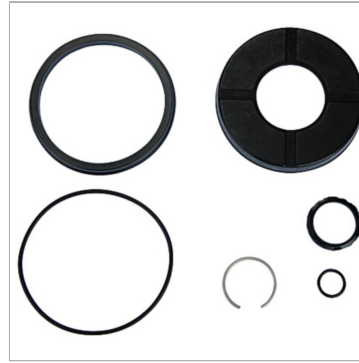

### Информация о продукте

<b>Ø поршня</b>	40 mm	<b>Исполнение</b>	PU seal
-----------------	-------	-------------------	---------