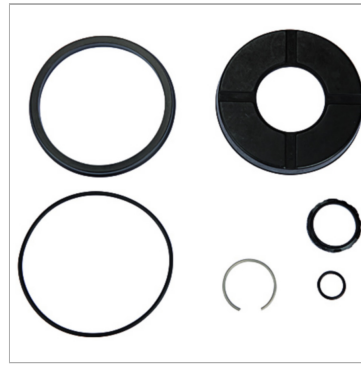

### Информация о продукте

**Ø поршня**

100 mm

**Исполнение**

NBR seal