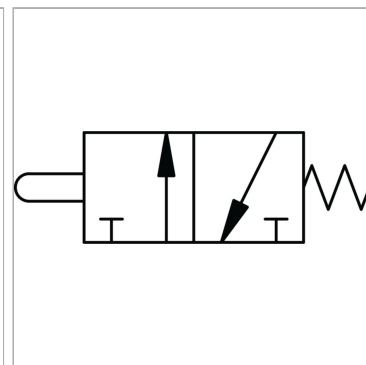

## 3/2-way miniature valves, manually operated, with mushroom pushbutton and emergency latch

### Характеристики

Функция	NC
Рабочая температура	-10 °C to +60 °C
Рабочее давление	0,5 - 10 бар
Расход 6 бар и 5 бар	35 нл/мин
Номинальный Ø	2.5 mm
Управляющее давление 6 бар	8 N
Корпус клапана	Алюминий
Нажимная кнопка	Никелированная латунь
Пружина	нержавеющая сталь
Уплотнение	Нитрильный каучук