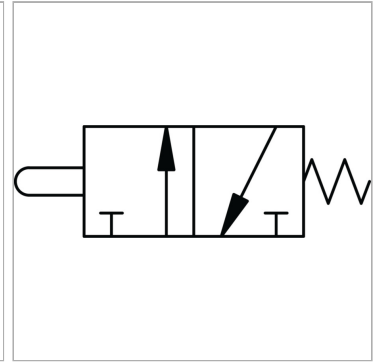

## 3/2-way miniature valves, manually operated, with mushroom pushbutton and emergency latch

### Характеристики

Функция	NC
Рабочая температура	-10 °C to +60 °C
Рабочее давление	0,5 - 10 бар
Расход 6 бар и 5 бар	35 нл/мин
Номинальный Ø	2.5 mm
Управляющее давление 6 бар	8 N
Корпус клапана	Алюминий
Нажимная кнопка	Никелированная латунь
Пружина	нержавеющая сталь
Уплотнение	Нитрильный каучук

### Информация о продукте

Соединение	4 мм сбоку
------------	------------

Соединение	4 мм сбоку
------------	------------