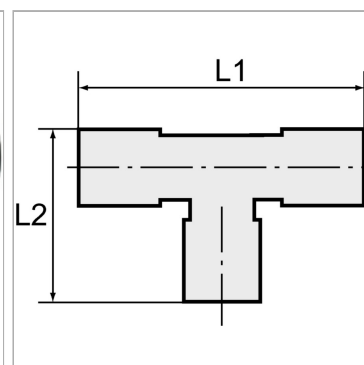

Характеристики

Материал	Пластмасса
Дополнительная информация	Für dieses Sortiment halten wir eine ausführliche Broschüre bereit, die Installationshinweise sowie Angaben zur Rohrleitungsberechnung enthält.

Информация о продукте

Для наружного Ø трубы	22 mm	L2	48 mm
L2	48 mm	L1	98 mm

Указания

Прочие данные только по запросу.

Описание

Prevents penetration of water into the stub

Дополнительная информация

A detailed brochure containing installation instructions and information about pipe sizing is available for this product range