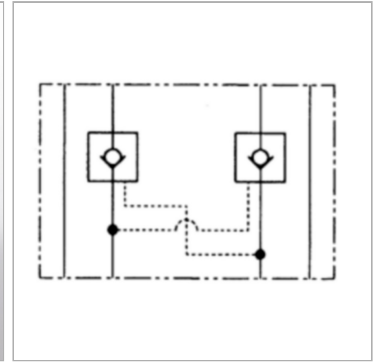

### Характеристики

<b>Исполнение</b>	Клапан блочного монтажа
<b>Рабочее давление</b>	макс. 350 бар
<b>Соединение</b>	ISO/Cetop 03 size 6

### Информация о продукте

<b>действует в канале</b>	A
<b>Объемный поток макс.</b>	60 l/min

<b>Высота пластины</b>	40 mm
<b>Исполнение</b>	управляемый коэффициент регулирования перепуском 1: 6

### Описание

Клапан блочного монтажа для установки при многослойном вертикальном сопряжении с клапанами ISO/Cetop 03 NG6