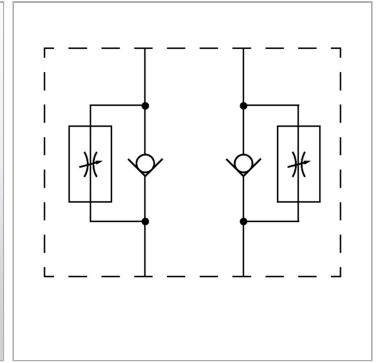

### Характеристики

<b>Исполнение</b>	Клапан блочного монтажа
<b>Рабочее давление</b>	макс. 315 бар
<b>Объемный поток</b>	макс. 160 л/мин
<b>Соединение</b>	ISO/Cetop 05 size 10

### Информация о продукте

<b>действует в канале</b>	В	<b>Высота пластины</b>	50 mm
<b>Высота пластины</b>	50 mm	<b>Исполнение</b>	Регулирование на входе

### Описание

Клапан блочного монтажа для установки при многослойном вертикальном сопряжении с клапанами ISO/Cetop 05 NG10