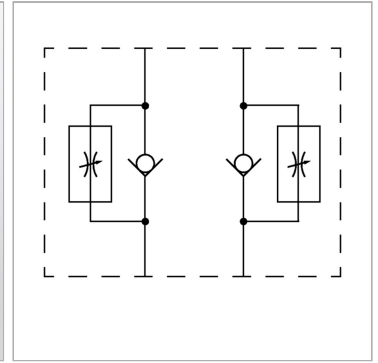

### Характеристики

<b>Исполнение</b>	Клапан блочного монтажа
<b>Объемный поток</b>	макс. 80 л/мин
<b>Рабочее давление</b>	макс. 350 бар
<b>Соединение</b>	ISO/Cetop 03 size 6

### Информация о продукте

<b>действует в канале</b>	В
<b>Высота пластины</b>	40 mm

<b>Высота пластины</b>	40 mm
<b>Исполнение</b>	Регулирование на выходе

### Описание

Клапан блочного монтажа для установки при многослойном вертикальном сопряжении с клапанами ISO/Cetop 03 NG6