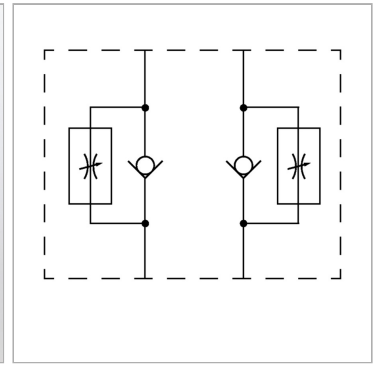

### Характеристики

<b>Исполнение</b>	Клапан блочного монтажа
<b>Объемный поток</b>	макс. 80 л/мин
<b>Рабочее давление</b>	макс. 350 бар
<b>Соединение</b>	ISO/Cetop 03 size 6

### Информация о продукте

<b>действует в канале</b>	A + B
<b>Высота пластины</b>	40 mm

<b>Высота пластины</b>	40 mm
<b>Исполнение</b>	Регулирование на входе

### Описание

Клапан блочного монтажа для установки при многослойном вертикальном сопряжении с клапанами ISO/Cetop 03 NG6