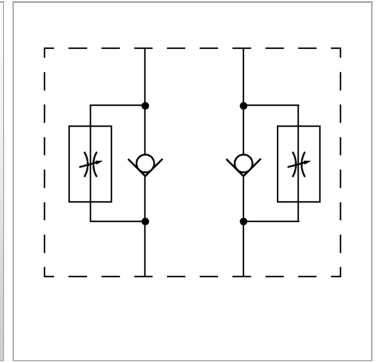

### Характеристики

<b>Исполнение</b>	Клапан блочного монтажа
<b>Рабочее давление</b>	макс. 315 бар
<b>Объемный поток</b>	макс. 160 л/мин
<b>Соединение</b>	ISO/Cetop 05 size 10

### Информация о продукте

<b>действует в канале</b>	A + B
<b>Высота пластины</b>	50 mm

<b>Высота пластины</b>	50 mm
<b>Исполнение</b>	Регулирование на выходе

### Описание

Клапан блочного монтажа для установки при многослойном вертикальном сопряжении с клапанами ISO/Cetop 05 NG10