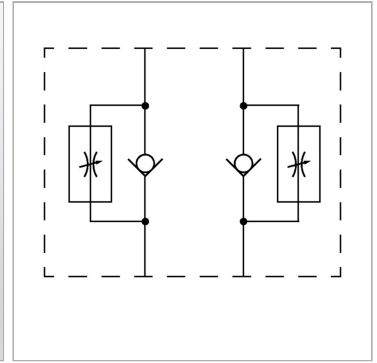

### Характеристики

<b>Исполнение</b>	Клапан блочного монтажа
<b>Объемный поток</b>	макс. 80 л/мин
<b>Рабочее давление</b>	макс. 350 бар
<b>Соединение</b>	ISO/Cetop 03 size 6

### Информация о продукте

<b>действует в канале</b>	A	<b>Высота пластины</b>	40 mm
<b>Высота пластины</b>	40 mm	<b>Исполнение</b>	Регулирование на выходе

### Описание

Клапан блочного монтажа для установки при многослойном вертикальном сопряжении с клапанами ISO/Cetop 03 NG6