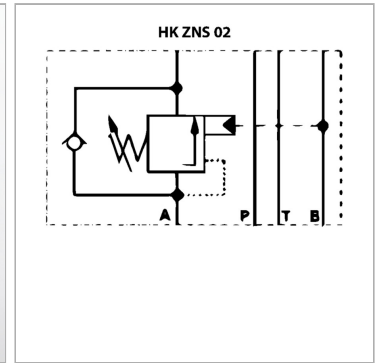

Характеристики

Исполнение	Клапан блочного монтажа
Объемный поток	макс. 120 л/мин
Рабочее давление	макс. 315 бар
Соединение	ISO/Cetop 05 size 10

Информация о продукте

действует в канале	B
Domeniu de reglare presiune min.	140 bar
Диапазон регулировки давления макс.	315 bar

Диапазон регулировки давления макс.	315 bar
Высота пластины	50 mm
Исполнение	коэффициент регулирования перепуском 1 : 4,5

Указания

Эти клапаны должны быть отрегулированы по прецедентным случаям

Описание

Клапан блочного монтажа для установки при многослойном вертикальном сопряжении с клапанами ISO/Cetop 05 NG10