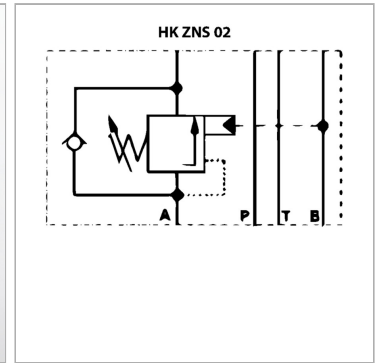

### Характеристики

<b>Исполнение</b>	Клапан блочного монтажа
<b>Объемный поток</b>	макс. 120 л/мин
<b>Рабочее давление</b>	макс. 315 бар
<b>Соединение</b>	ISO/Cetop 05 size 10

### Информация о продукте

<b>действует в канале</b>	B
<b>Domeniu de reglare presiune min.</b>	70 bar
<b>Диапазон регулировки давления макс.</b>	175 bar

<b>Диапазон регулировки давления макс.</b>	175 bar
<b>Высота пластины</b>	50 mm
<b>Исполнение</b>	коэффициент регулирования перепуском 1 : 4,5

### Описание

Клапан блочного монтажа для установки при многослойном вертикальном сопряжении с клапанами ISO/Cetop 05 NG10