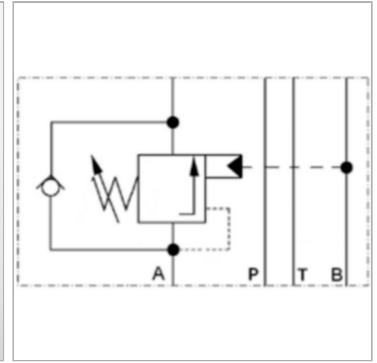

### Характеристики

<b>Исполнение</b>	Клапан блочного монтажа
<b>Объемный поток</b>	макс. 60 л/мин
<b>Рабочее давление</b>	макс. 350 бар
<b>Соединение</b>	ISO/Cetop 03 size 6

### Информация о продукте

<b>действует в канале</b>	B
<b>Domeniu de reglare presiune min.</b>	140 bar
<b>Диапазон регулировки давления макс.</b>	350 bar

<b>Диапазон регулировки давления макс.</b>	350 bar
<b>Высота пластины</b>	40 mm
<b>Исполнение</b>	коэффициент регулирования перепуском 1 : 4,5

### Описание

Клапан блочного монтажа для установки при многослойном вертикальном сопряжении с клапанами ISO/Cetop 03 NG6