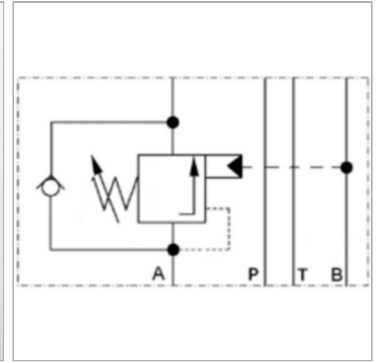

### Характеристики

<b>Исполнение</b>	Клапан блочного монтажа
<b>Объемный поток</b>	макс. 60 л/мин
<b>Рабочее давление</b>	макс. 350 бар
<b>Соединение</b>	ISO/Cetop 03 size 6

### Информация о продукте

<b>действует в канале</b>	B
<b>Domeniu de reglare presiune min.</b>	70 bar
<b>Диапазон регулировки давления макс.</b>	175 bar

<b>Диапазон регулировки давления макс.</b>	175 bar
<b>Высота пластины</b>	40 mm
<b>Исполнение</b>	коэффициент регулирования перепуском 1 : 4,5

### Описание

Клапан блочного монтажа для установки при многослойном вертикальном сопряжении с клапанами ISO/Cetop 03 NG6