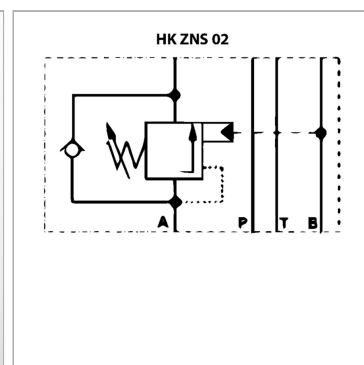

Характеристики

Исполнение	Клапан блочного монтажа
Объемный поток	макс. 120 л/мин
Рабочее давление	макс. 315 бар
Соединение	ISO/Cetop 05 size 10

Информация о продукте

действует в канале	A + B
Domeniu de reglare presiune min.	140 bar
Диапазон регулировки давления макс.	315 bar

Диапазон регулировки давления макс.	315 bar
Высота пластины	50 mm
Исполнение	коэффициент регулирования перепуском 1 : 4,5

Указания

Эти клапаны должны быть отрегулированы по прецедентным случаям

Описание

Клапан блочного монтажа для установки при многослойном вертикальном сопряжении с клапанами ISO/Cetop 05 NG10