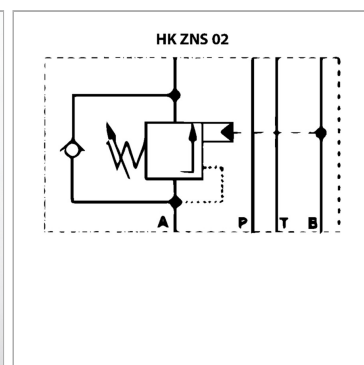

Характеристики

Исполнение	Клапан блочного монтажа
Объемный поток	макс. 120 л/мин
Рабочее давление	макс. 315 бар
Соединение	ISO/Cetop 05 size 10

Информация о продукте

действует в канале	A + B
Domeniu de reglare presiune min.	70 bar
Диапазон регулировки давления макс.	175 bar

Диапазон регулировки давления макс.	175 bar
Высота пластины	50 mm
Исполнение	коэффициент регулирования перепуском 1 : 4,5

Указания

Эти клапаны должны быть отрегулированы по прецедентным случаям

Описание

Клапан блочного монтажа для установки при многослойном вертикальном сопряжении с клапанами ISO/Cetop 05 NG10