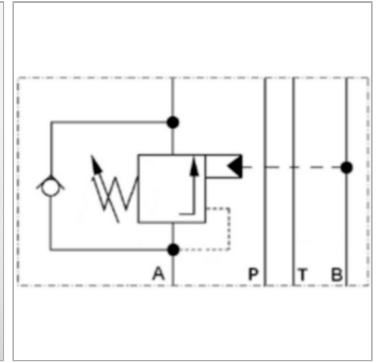

Характеристики

Исполнение	Клапан блочного монтажа
Объемный поток	макс. 60 л/мин
Рабочее давление	макс. 350 бар
Соединение	ISO/Cetop 03 size 6

Информация о продукте

действует в канале	A + B
Domeniu de reglare presiune min.	140 bar
Диапазон регулировки давления макс.	350 bar

Диапазон регулировки давления макс.	350 bar
Высота пластины	40 mm
Исполнение	коэффициент регулирования перепуском 1 : 4,5

Указания

Эти клапаны должны быть отрегулированы по прецедентным случаям

Описание

Клапан блочного монтажа для установки при многослойном вертикальном сопряжении с клапанами ISO/Cetop 03 NG6