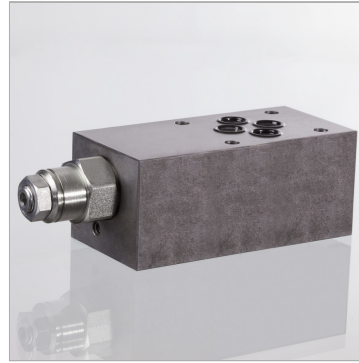

Характеристики

Исполнение	Клапан блочного монтажа
Объемный поток	макс. 60 л/мин
Рабочее давление	макс. 350 бар
Соединение	ISO/Cetop 03 size 6

Информация о продукте

действует в канале	A + B
Domeniu de reglare presiune min.	140 bar
Диапазон регулировки давления макс.	350 bar

Диапазон регулировки давления макс.	350 bar
Высота пластины	40 mm
Исполнение	коэффициент регулирования перепуском 1 : 4,5

Указания

Эти клапаны должны быть отрегулированы по прецедентным случаям

Описание

Клапан блочного монтажа для установки при многослойном вертикальном сопряжении с клапанами ISO/Cetop 03 NG6