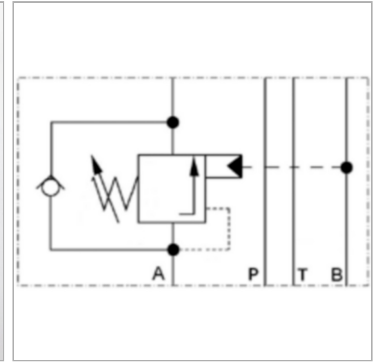

Характеристики

Исполнение	Клапан блочного монтажа
Объемный поток	макс. 60 л/мин
Рабочее давление	макс. 350 бар
Соединение	ISO/Cetop 03 size 6

Информация о продукте

действует в канале	A + B
Domeniu de reglare presiune min.	70 bar
Диапазон регулировки давления макс.	175 bar

Диапазон регулировки давления макс.	175 bar
Высота пластины	40 mm
Исполнение	коэффициент регулирования перепуском 1 : 4,5

Указания

Эти клапаны должны быть отрегулированы по прецедентным случаям

Описание

Клапан блочного монтажа для установки при многослойном вертикальном сопряжении с клапанами ISO/Cetop 03 NG6