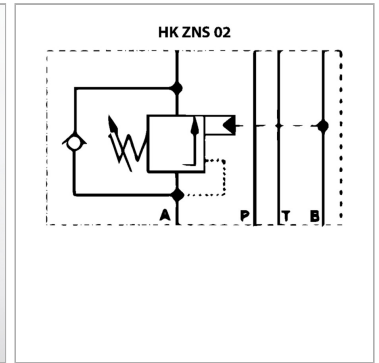

Характеристики

Исполнение	Клапан блочного монтажа
Объемный поток	макс. 120 л/мин
Рабочее давление	макс. 315 бар
Соединение	ISO/Cetop 05 size 10

Информация о продукте

действует в канале	A
Domeniu de reglare presiune min.	140 bar
Диапазон регулировки давления макс.	315 bar

Диапазон регулировки давления макс.	315 bar
Высота пластины	50 mm
Исполнение	коэффициент регулирования перепуском 1 : 4,5

Указания

Эти клапаны должны быть отрегулированы по прецедентным случаям

Описание

Клапан блочного монтажа для установки при многослойном вертикальном сопряжении с клапанами ISO/Cetop 05 NG10