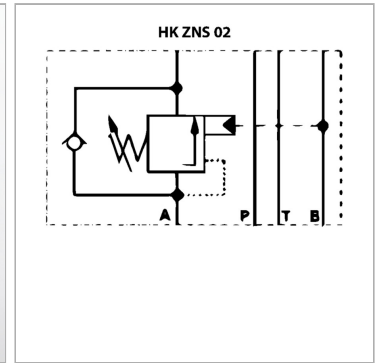

### Характеристики

<b>Исполнение</b>	Клапан блочного монтажа
<b>Объемный поток</b>	макс. 120 л/мин
<b>Рабочее давление</b>	макс. 315 бар
<b>Соединение</b>	ISO/Cetop 05 size 10

### Информация о продукте

<b>действует в канале</b>	A
<b>Domeniu de reglare presiune min.</b>	70 bar
<b>Диапазон регулировки давления макс.</b>	175 bar

<b>Диапазон регулировки давления макс.</b>	175 bar
<b>Высота пластины</b>	50 mm
<b>Исполнение</b>	коэффициент регулирования перепуском 1 : 4,5

### Описание

Клапан блочного монтажа для установки при многослойном вертикальном сопряжении с клапанами ISO/Cetop 05 NG10