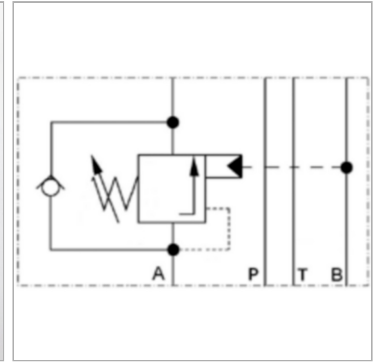

Характеристики

Исполнение	Клапан блочного монтажа
Объемный поток	макс. 60 л/мин
Рабочее давление	макс. 350 бар
Соединение	ISO/Cetop 03 size 6

Информация о продукте

действует в канале	A
Domeniu de reglare presiune min.	140 bar
Диапазон регулировки давления макс.	350 bar

Диапазон регулировки давления макс.	350 bar
Высота пластины	40 mm
Исполнение	коэффициент регулирования перепуском 1 : 4,5

Указания

Эти клапаны должны быть отрегулированы по прецедентным случаям

Описание

Клапан блочного монтажа для установки при многослойном вертикальном сопряжении с клапанами ISO/Cetop 03 NG6