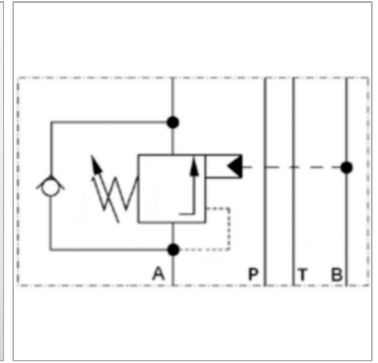

Характеристики

Исполнение	Клапан блочного монтажа
Объемный поток	макс. 60 л/мин
Рабочее давление	макс. 350 бар
Соединение	ISO/Cetop 03 size 6

Информация о продукте

действует в канале	A
Domeniu de reglare presiune min.	70 bar
Диапазон регулировки давления макс.	175 bar

Диапазон регулировки давления макс.	175 bar
Высота пластины	40 mm
Исполнение	коэффициент регулирования перепуском 1 : 4,5

Указания

Эти клапаны должны быть отрегулированы по прецедентным случаям

Описание

Клапан блочного монтажа для установки при многослойном вертикальном сопряжении с клапанами ISO/Cetop 03 NG6