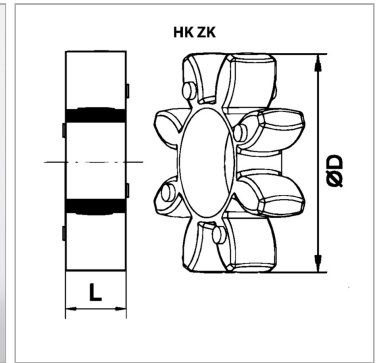

### Характеристики

<b>Материал</b>	Polyurethane (PUR)
<b>Применение</b>	for elastic couplings

### Информация о продукте

<b>Для размера муфты</b>	Spidex 90
<b>Цвет</b>	красный
<b>Ø D</b>	200 mm

<b>Ø D</b>	200 mm
<b>L</b>	34 mm
<b>Материал</b>	Эластомер / полиуретан твердость по Шору 95