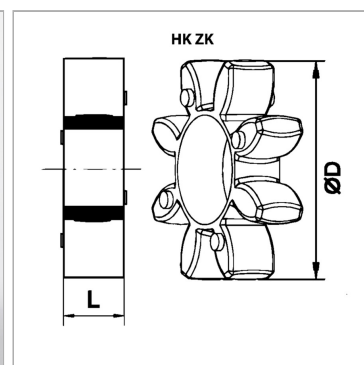

### Характеристики

<b>Материал</b>	Polyurethane (PUR)
<b>Применение</b>	for elastic couplings

### Информация о продукте

<b>Для размера муфты</b>	Spidex 90	<b>Ø D</b>	200 mm
<b>Цвет</b>	белый	<b>L</b>	34 mm
<b>Ø D</b>	200 mm	<b>Материал</b>	Эластомер / полиуретан твердость по Шору 92