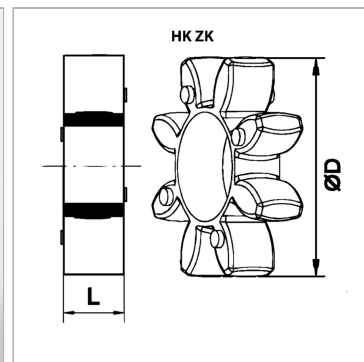

### Характеристики

|                   |                       |
|-------------------|-----------------------|
| <b>Материал</b>   | Polyurethane (PUR)    |
| <b>Применение</b> | for elastic couplings |

### Информация о продукте

|                          |           |
|--------------------------|-----------|
| <b>Для размера муфты</b> | Spidex 75 |
| <b>Цвет</b>              | красный   |
| <b>Ø D</b>               | 160 mm    |

|                 |   |
|-----------------|---|
| <b>Ø D</b>      | 160 mm                                      |
| <b>L</b>        | 30 mm                                       |
| <b>Материал</b> | Эластомер / полиуретан твердость по Шору 95 |