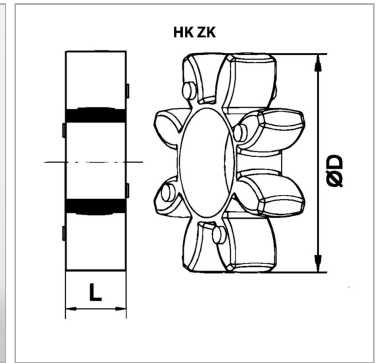

### Характеристики

<b>Материал</b>	Polyurethane (PUR)
<b>Применение</b>	for elastic couplings

### Информация о продукте

<b>Для размера муфты</b>	Spidex 75
<b>Цвет</b>	белый
<b>Ø D</b>	160 mm

<b>Ø D</b>	160 mm
<b>L</b>	30 mm
<b>Материал</b>	Эластомер / полиуретан твердость по Шору 92