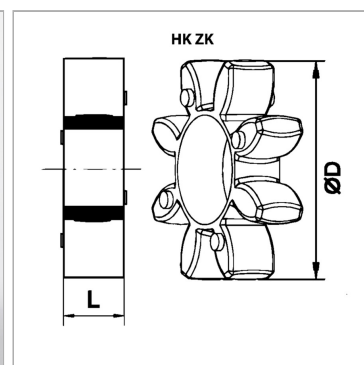

Характеристики

Материал	Polyurethane (PUR)
Применение	for elastic couplings

Информация о продукте

Для размера муфты	Spidex 48	Ø D	105 mm
Цвет	красный	L	21 mm
Ø D	105 mm	Материал	Эластомер / полиуретан твердость по Шору 98