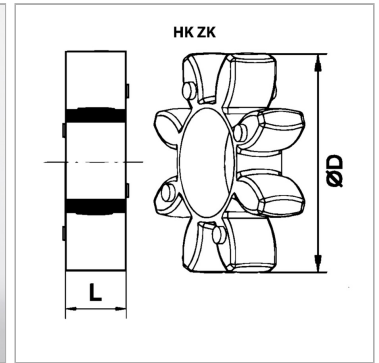

Характеристики

Материал	Polyurethane (PUR)
Применение	for elastic couplings

Информация о продукте

Для размера муфты	Spidex 48	Ø D	105 mm
Цвет	белый	L	21 mm
Ø D	105 mm	Материал	Эластомер / полиуретан твердость по Шору 92