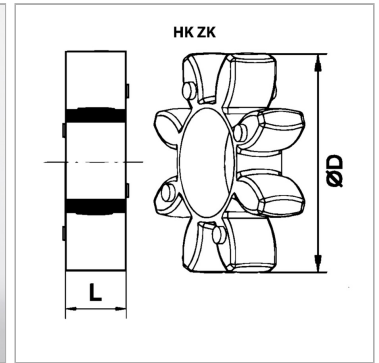

### Характеристики

|                   |                       |
|-------------------|-----------------------|
| <b>Материал</b>   | Polyurethane (PUR)    |
| <b>Применение</b> | for elastic couplings |

### Информация о продукте

|                          |           |
|--------------------------|-----------|
| <b>Для размера муфты</b> | Spidex 42 |
| <b>Цвет</b>              | красный   |
| <b>Ø D</b>               | 95 mm     |

|                 |   |
|-----------------|---|
| <b>Ø D</b>      | 95 mm                                       |
| <b>L</b>        | 20 mm                                       |
| <b>Материал</b> | Эластомер / полиуретан твердость по Шору 98 |