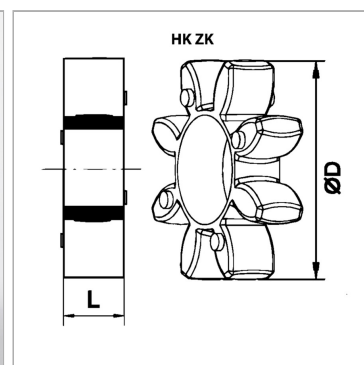

Характеристики

Материал	Polyurethane (PUR)
Применение	for elastic couplings

Информация о продукте

Для размера муфты	Spidex 38	Ø D	80 mm
Цвет	красный	L	18 mm
Ø D	80 mm	Материал	Эластомер / полиуретан твердость по Шору 98