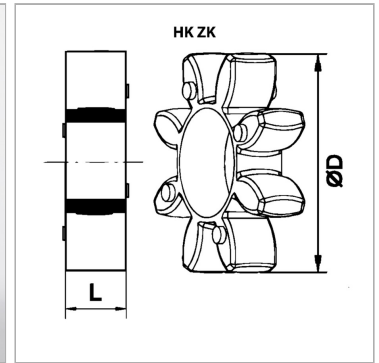

Характеристики

Материал	Polyurethane (PUR)
Применение	for elastic couplings

Информация о продукте

Для размера муфты	Spidex 38	Ø D	80 mm
Цвет	белый	L	18 mm
Ø D	80 mm	Материал	Эластомер / полиуретан твердость по Шору 92