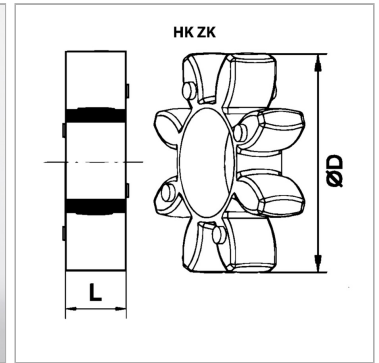

Характеристики

Материал	Polyurethane (PUR)
Применение	for elastic couplings

Информация о продукте

Для размера муфты	Spidex 28	Ø D	65 mm
Цвет	красный	L	15 mm
Ø D	65 mm	Материал	Эластомер / полиуретан твердость по Шору 98