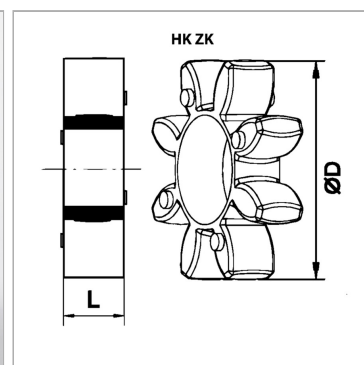

### Характеристики

<b>Материал</b>	Polyurethane (PUR)
<b>Применение</b>	for elastic couplings

### Информация о продукте

<b>Для размера муфты</b>	Spidex 24
<b>Цвет</b>	красный
<b>Ø D</b>	55 mm

<b>Ø D</b>	55 mm
<b>L</b>	14 mm
<b>Материал</b>	Эластомер / полиуретан твердость по Шору 98