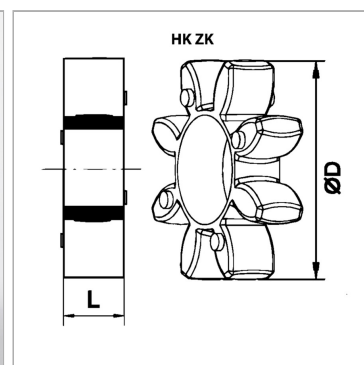

Характеристики

Материал	Polyurethane (PUR)
Применение	for elastic couplings

Информация о продукте

Для размера муфты	Spidex 24
Цвет	белый
Ø D	55 mm

Ø D	55 mm
L	14 mm
Материал	Эластомер / полиуретан твердость по Шору 92