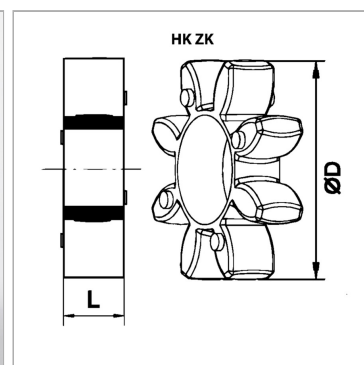

Характеристики

Материал	Polyurethane (PUR)
Применение	for elastic couplings

Информация о продукте

Для размера муфты	Spidex 19
Цвет	красный
Ø D	40 mm

Ø D	40 mm
L	12 mm
Материал	Эластомер / полиуретан твердость по Шору 98