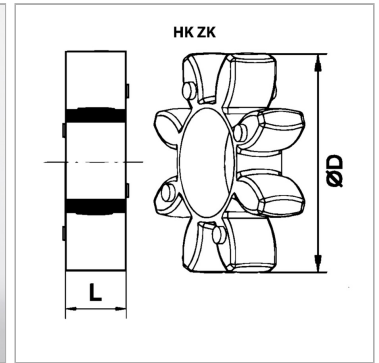

Характеристики

Материал	Polyurethane (PUR)
Применение	for elastic couplings

Информация о продукте

Для размера муфты	Spidex 19
Цвет	белый
Ø D	40 mm

Ø D	40 mm
L	12 mm
Материал	Эластомер / полиуретан твердость по Шору 92