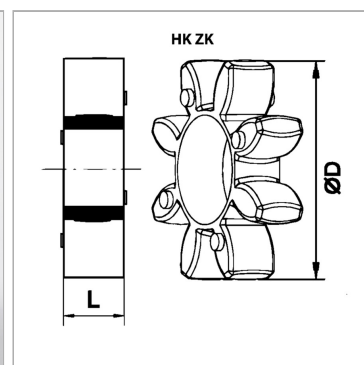

### Характеристики

<b>Материал</b>	Polyurethane (PUR)
<b>Применение</b>	for elastic couplings

### Информация о продукте

<b>Для размера муфты</b>	Rotex 24
<b>Цвет</b>	purple
<b>Ø D</b>	55 mm

<b>Ø D</b>	55 mm
<b>L</b>	14 mm
<b>Материал</b>	Эластомер / полиуретан твердость по Шору 98