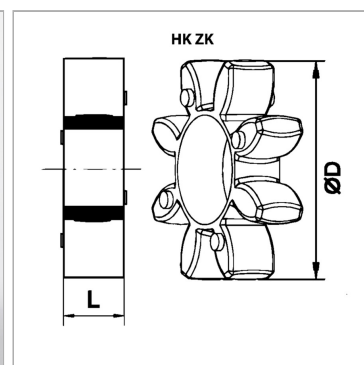

### Характеристики

<b>Материал</b>	Polyurethane (PUR)
<b>Применение</b>	for elastic couplings

### Информация о продукте

<b>Для размера муфты</b>	НКHE33, НКHE34	<b><math>\varnothing D</math></b>	107 mm
<b>Цвет</b>	черный	<b>L</b>	27 mm
<b><math>\varnothing D</math></b>	107 mm	<b>Материал</b>	Эластомер / полиуретан твердость по Шору 80