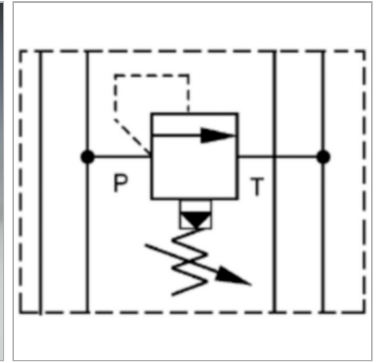

### Характеристики

<b>Исполнение</b>	Клапан блочного монтажа непрямого действия
<b>Рабочее давление</b>	макс. 315 бар
<b>Объемный поток</b>	макс. 140 л/мин
<b>Соединение</b>	ISO/Cetop 05 size 10

### Информация о продукте

<b>действует в канале</b>	P
<b>Domeniu de reglare presiune min.</b>	7 bar

<b>Диапазон регулировки давления макс.</b>	315 bar
<b>Высота пластины</b>	50 mm

### Описание

Клапан блочного монтажа для установки при многослойном вертикальном сопряжении с клапанами ISO/Cetop 05 NG10