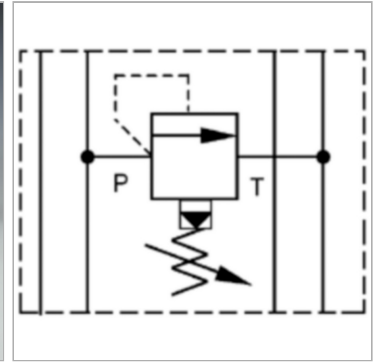

Характеристики

Исполнение	Клапан блочного монтажа непрямого действия
Рабочее давление	макс. 315 бар
Объемный поток	макс. 140 л/мин
Соединение	ISO/Cetop 05 size 10

Информация о продукте

действует в канале	P
Domeniu de reglare presiune min.	7 bar

Диапазон регулировки давления макс.	70 bar
Высота пластины	50 mm

Указания

Эти клапаны должны быть отрегулированы по прецедентным случаям

Описание

Клапан блочного монтажа для установки при многослойном вертикальном сопряжении с клапанами ISO/Cetop 05 NG10