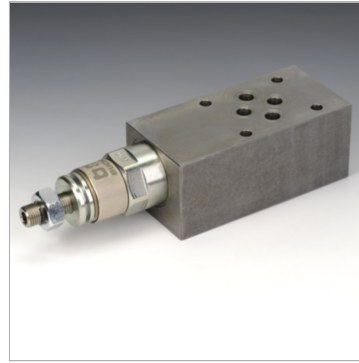

### Характеристики

<b>Исполнение</b>	Клапан блочного монтажа непрямого действия
<b>Рабочее давление</b>	макс. 350 бар
<b>Объемный поток</b>	макс. 80 л/мин
<b>Соединение</b>	ISO/Cetop 03 size 6

### Информация о продукте

<b>действует в канале</b>	P
<b>Domeniu de reglare presiune min.</b>	7 bar

<b>Диапазон регулировки давления макс.</b>	350 bar
<b>Высота пластины</b>	40 mm

### Описание

Клапан блочного монтажа для установки при многослойном вертикальном сопряжении с клапанами ISO/Cetop 03 NG6