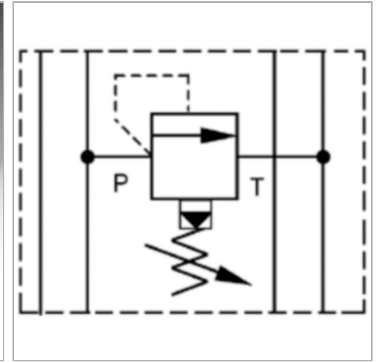

### Характеристики

<b>Исполнение</b>	Клапан блочного монтажа непрямого действия
<b>Рабочее давление</b>	макс. 350 бар
<b>Объемный поток</b>	макс. 80 л/мин
<b>Соединение</b>	ISO/Cetop 03 size 6

### Информация о продукте

<b>действует в канале</b>	P
<b>Domeniu de reglare presiune min.</b>	7 bar

<b>Диапазон регулировки давления макс.</b>	350 bar
<b>Высота пластины</b>	40 mm

### Описание

Клапан блочного монтажа для установки при многослойном вертикальном сопряжении с клапанами ISO/Cetop 03 NG6