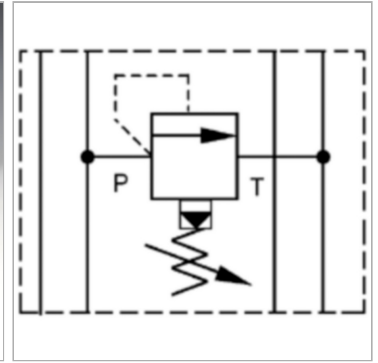

Характеристики

Исполнение	Клапан блочного монтажа непрямого действия
Рабочее давление	макс. 350 бар
Объемный поток	макс. 80 л/мин
Соединение	ISO/Cetop 03 size 6

Информация о продукте

действует в канале	P
Domeniu de reglare presiune min.	7 bar

Диапазон регулировки давления макс.	70 bar
Высота пластины	40 mm

Указания

Эти клапаны должны быть отрегулированы по прецедентным случаям

Описание

Клапан блочного монтажа для установки при многослойном вертикальном сопряжении с клапанами ISO/Cetop 03 NG6