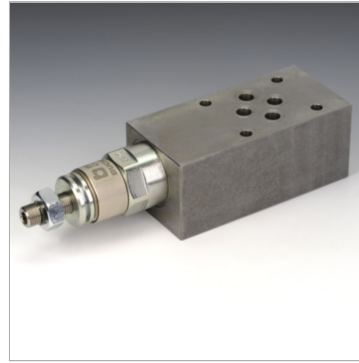

Характеристики

Исполнение	Клапан блочного монтажа непрямого действия
Рабочее давление	макс. 350 бар
Объемный поток	макс. 80 л/мин
Соединение	ISO/Cetop 03 size 6

Информация о продукте

действует в канале	P
Domeniu de reglare presiune min.	7 bar

Диапазон регулировки давления макс.	70 bar
Высота пластины	40 mm

Указания

Эти клапаны должны быть отрегулированы по прецедентным случаям

Описание

Клапан блочного монтажа для установки при многослойном вертикальном сопряжении с клапанами ISO/Cetop 03 NG6