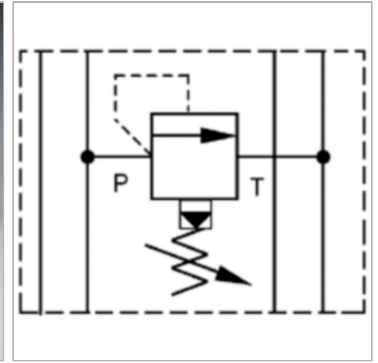

Характеристики

Исполнение	Клапан блочного монтажа непрямого действия
Рабочее давление	макс. 315 бар
Объемный поток	макс. 140 л/мин
Соединение	ISO/Cetop 05 size 10

Информация о продукте

действует в канале	B
Domeniu de reglare presiune min.	5 bar

Диапазон регулировки давления макс.	315 bar
Высота пластины	50 mm

Указания

Эти клапаны должны быть отрегулированы по прецедентным случаям

Описание

Клапан блочного монтажа для установки при многослойном вертикальном сопряжении с клапанами ISO/Cetop 05 NG10