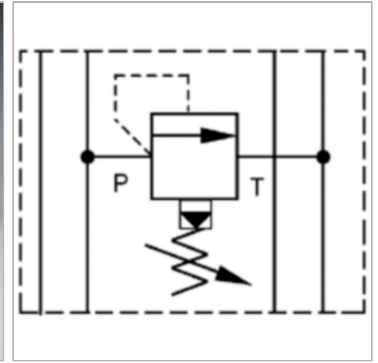

Характеристики

Исполнение	Клапан блочного монтажа непрямого действия
Рабочее давление	макс. 315 бар
Объемный поток	макс. 140 л/мин
Соединение	ISO/Cetop 05 size 10

Информация о продукте

действует в канале	B
Domeniu de reglare presiune min.	7 bar

Диапазон регулировки давления макс.	70 bar
Высота пластины	50 mm

Указания

Эти клапаны должны быть отрегулированы по прецедентным случаям

Описание

Клапан блочного монтажа для установки при многослойном вертикальном сопряжении с клапанами ISO/Cetop 05 NG10