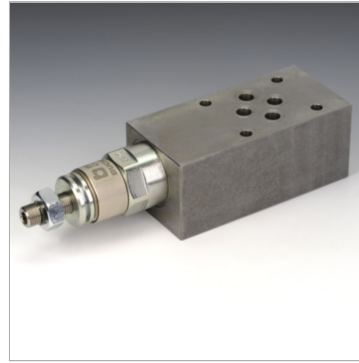

### Характеристики

<b>Исполнение</b>	Клапан блочного монтажа непрямого действия
<b>Рабочее давление</b>	макс. 350 бар
<b>Объемный поток</b>	макс. 80 л/мин
<b>Соединение</b>	ISO/Cetop 03 size 6

### Информация о продукте

<b>действует в канале</b>	B	<b>Диапазон регулировки давления макс.</b>	350 bar
<b>Domeniu de reglare presiune min.</b>	7 bar	<b>Высота пластины</b>	40 mm

### Описание

Клапан блочного монтажа для установки при многослойном вертикальном сопряжении с клапанами ISO/Cetop 03 NG6