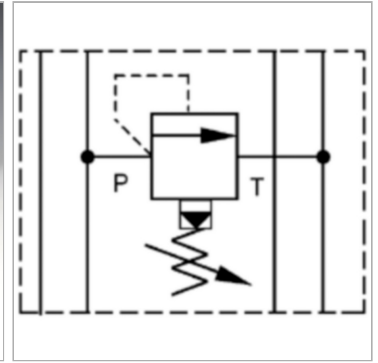

### Характеристики

<b>Исполнение</b>	Клапан блочного монтажа непрямого действия
<b>Рабочее давление</b>	макс. 350 бар
<b>Объемный поток</b>	макс. 80 л/мин
<b>Соединение</b>	ISO/Cetop 03 size 6

### Информация о продукте

<b>действует в канале</b>	B	<b>Диапазон регулировки давления макс.</b>	350 bar
<b>Domeniu de reglare presiune min.</b>	7 bar	<b>Высота пластины</b>	40 mm

### Описание

Клапан блочного монтажа для установки при многослойном вертикальном сопряжении с клапанами ISO/Cetop 03 NG6