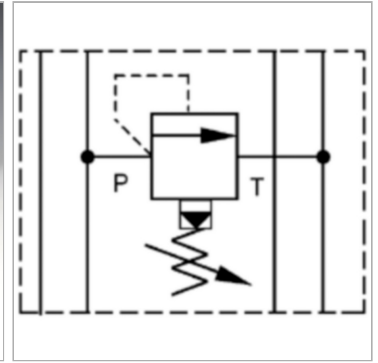

Характеристики

Исполнение	Клапан блочного монтажа непрямого действия
Рабочее давление	макс. 350 бар
Объемный поток	макс. 80 л/мин
Соединение	ISO/Cetop 03 size 6

Информация о продукте

действует в канале	B
Domeniu de reglare presiune min.	7 bar

Диапазон регулировки давления макс.	70 bar
Высота пластины	40 mm

Указания

Эти клапаны должны быть отрегулированы по прецедентным случаям

Описание

Клапан блочного монтажа для установки при многослойном вертикальном сопряжении с клапанами ISO/Cetop 03 NG6