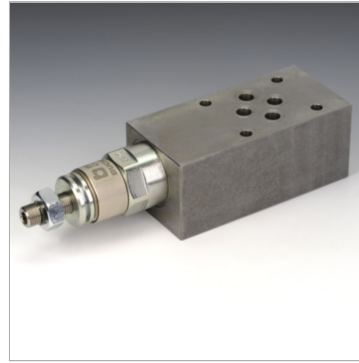

Характеристики

Исполнение	Клапан блочного монтажа непрямого действия
Рабочее давление	макс. 350 бар
Объемный поток	макс. 80 л/мин
Соединение	ISO/Cetop 03 size 6

Информация о продукте

действует в канале	B
Domeniu de reglare presiune min.	7 bar

Диапазон регулировки давления макс.	70 bar
Высота пластины	40 mm

Указания

Эти клапаны должны быть отрегулированы по прецедентным случаям

Описание

Клапан блочного монтажа для установки при многослойном вертикальном сопряжении с клапанами ISO/Cetop 03 NG6