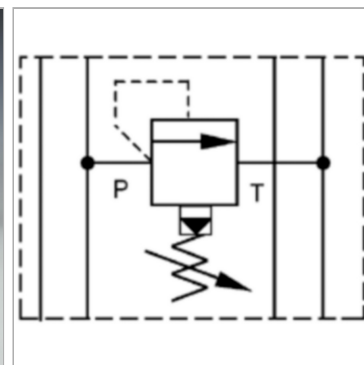

Характеристики

Исполнение	Клапан блочного монтажа непрямого действия
Рабочее давление	макс. 315 бар
Объемный поток	макс. 140 л/мин
Соединение	ISO/Cetop 05 size 10

Информация о продукте

действует в канале	A + B
Domeniu de reglare presiune min.	7 bar

Диапазон регулировки давления макс.	315 bar
Высота пластины	50 mm

Указания

Эти клапаны должны быть отрегулированы по прецедентным случаям

Описание

Клапан блочного монтажа для установки при многослойном вертикальном сопряжении с клапанами ISO/Cetop 05 NG10