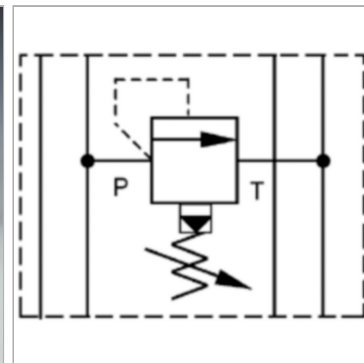

Характеристики

Исполнение	Клапан блочного монтажа непрямого действия
Рабочее давление	макс. 315 бар
Объемный поток	макс. 140 л/мин
Соединение	ISO/Cetop 05 size 10

Информация о продукте

действует в канале	A + B	Диапазон регулировки давления макс.	70 bar
Domeniu de reglare presiune min.	7 bar	Высота пластины	50 mm

Указания

Эти клапаны должны быть отрегулированы по прецедентным случаям

Описание

Клапан блочного монтажа для установки при многослойном вертикальном сопряжении с клапанами ISO/Cetop 05 NG10

Указание по заказу