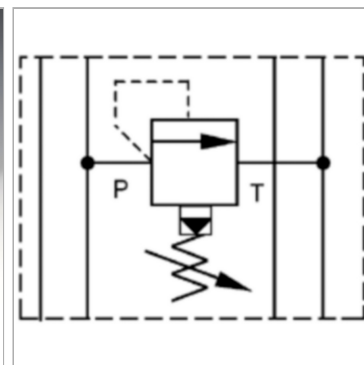

Характеристики

Исполнение	Клапан блочного монтажа непрямого действия
Рабочее давление	макс. 350 бар
Объемный поток	макс. 80 л/мин
Соединение	ISO/Cetop 03 size 6

Информация о продукте

действует в канале	A + B	Диапазон регулировки давления макс.	315 bar
Domeniu de reglare presiune min.	7 bar	Высота пластины	49 mm

Указания

Эти клапаны должны быть отрегулированы по прецедентным случаям

Описание

Клапан блочного монтажа для установки при многослойном вертикальном сопряжении с клапанами ISO/Cetop 03 NG6

Указание по заказу