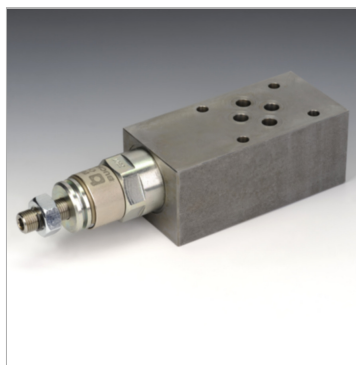

Характеристики

Исполнение	Клапан блочного монтажа непрямого действия
Рабочее давление	макс. 350 бар
Объемный поток	макс. 80 л/мин
Соединение	ISO/Cetop 03 size 6

Информация о продукте

действует в канале	A + B	Диапазон регулировки давления макс.	315 bar
Domeniu de reglare presiune min.	7 bar	Высота пластины	49 mm

Указания

Эти клапаны должны быть отрегулированы по прецедентным случаям

Описание

Клапан блочного монтажа для установки при многослойном вертикальном сопряжении с клапанами ISO/Cetop 03 NG6

Указание по заказу